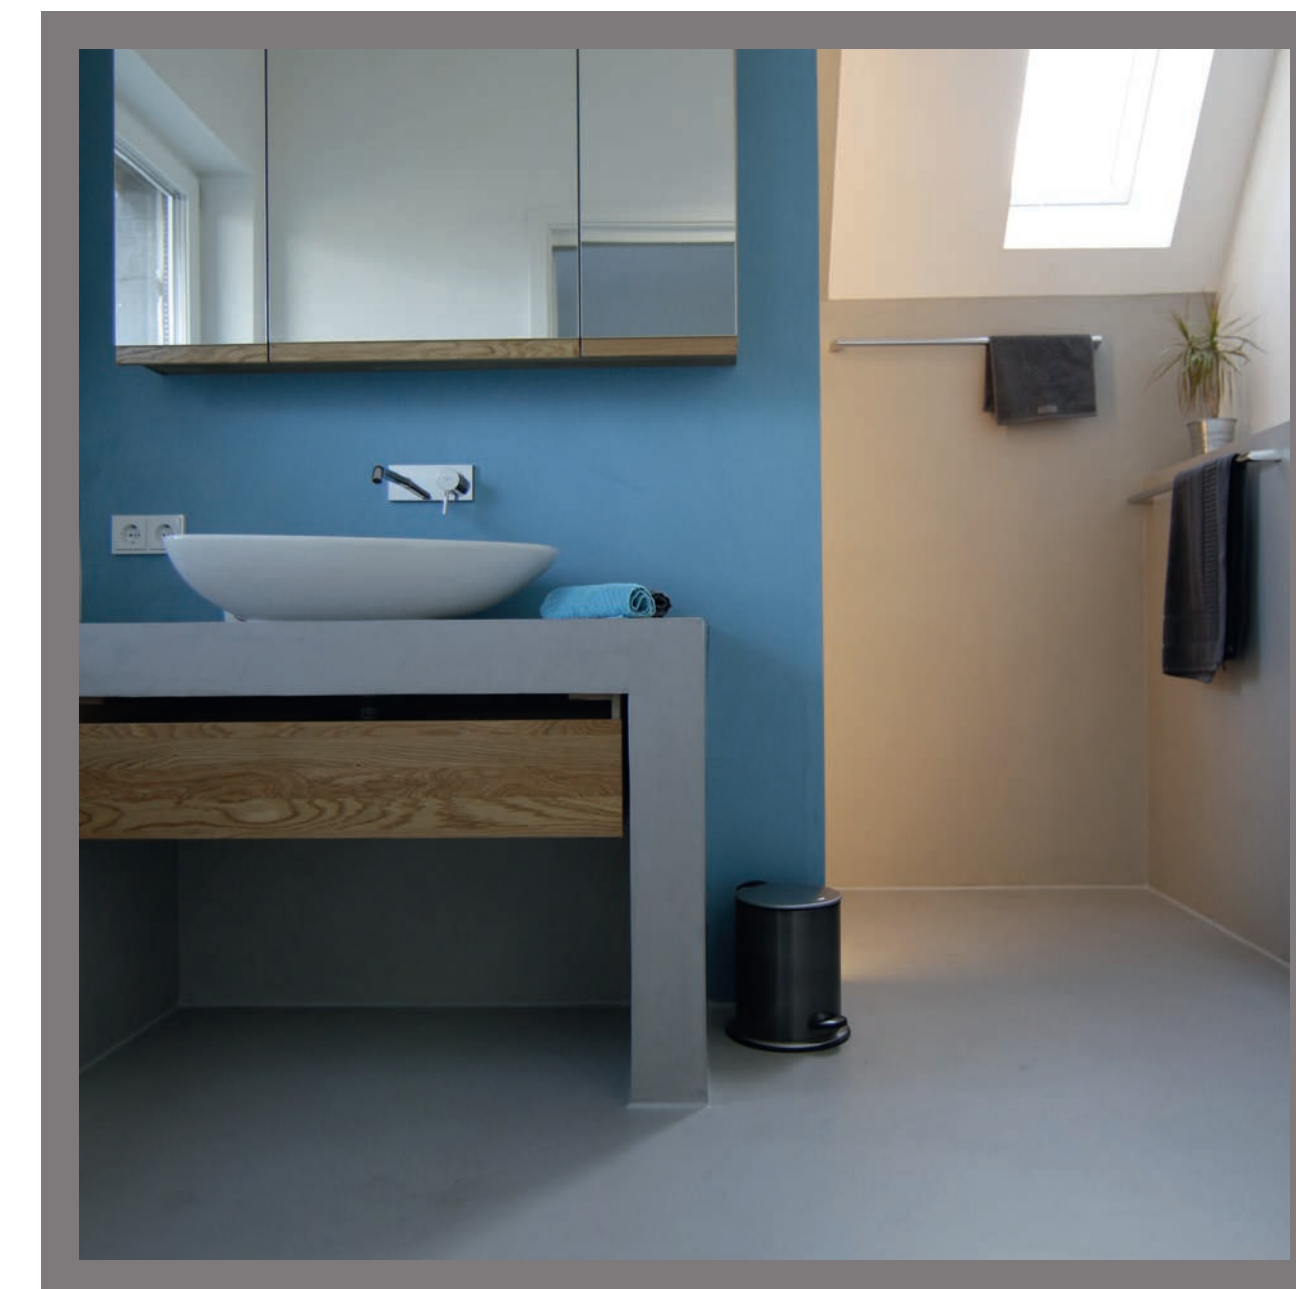

Fugenlos im Trend

Kreativität auch im Spritzwasserbereich

Früher war gerade das Bad Mittel zum Zweck, heute entwickelt es sich immer mehr zur Wohlfühloase im eigenen Zuhause. Mit COSMATO haben Sie kreative Gestaltungsmöglichkeiten und durch die glatten Oberflächen wirkt das Bad wohnlicher und exklusiver. Die fugenlosen Wände und Böden zeigen gerade bei der Reinigung ihre Stärken, keine Fugen in denen sich Schmutz absetzen oder Schimmelsporen bilden können.

Zusammen mit Ihrem Verarbeiter bestimmen Sie die Farbe und Struktur Ihrer Flächen. Dabei können Sie Ihrer Kreativität freien Lauf lassen. Von warmen Gelbtönen bis hin zu kalter Betonoptik bietet Ihnen DRACHOLIN eine unverwechselbare Auswahl an Farbtönen. Aufgrund der geringen Schichtdicke eignet sich COSMATO auch sehr gut zur Renovierung alter Böden, da die Aufbringung auf die verschiedensten Untergründe, z. B. Fliesen, erfolgen kann,

COSMATO Steinöl

- professionelle, farblose, seidenmatte Oberflächenbehandlung für COSMATO und COSMATO SETA und COSMATO 2K Bodenbeschichtungs-System
- wasserabweisend und schmutzunempfindlich
- auf Basis natürlicher pflanzlicher Öle und Wachse
- offenporig, reißt nicht, blättert nicht und schuppt nicht
- besonders geeignet für Feuchträumen wie Küche und Bad

Verpackung 0,75 l, 2,5 l, 10 l-Dose

Verbrauch ca. 100 - 150 ml/m²

COSMATO PU-Grundierung

- eine wasserbasierende Grundierung in Verbindung mit der Oberflächen-Versiegelung COSMATO PU-Versiegelung

Verpackung 1 l, 5 l-Kanister

Verbrauch ca. 70 ml/m²

COSMATO Haftgrund