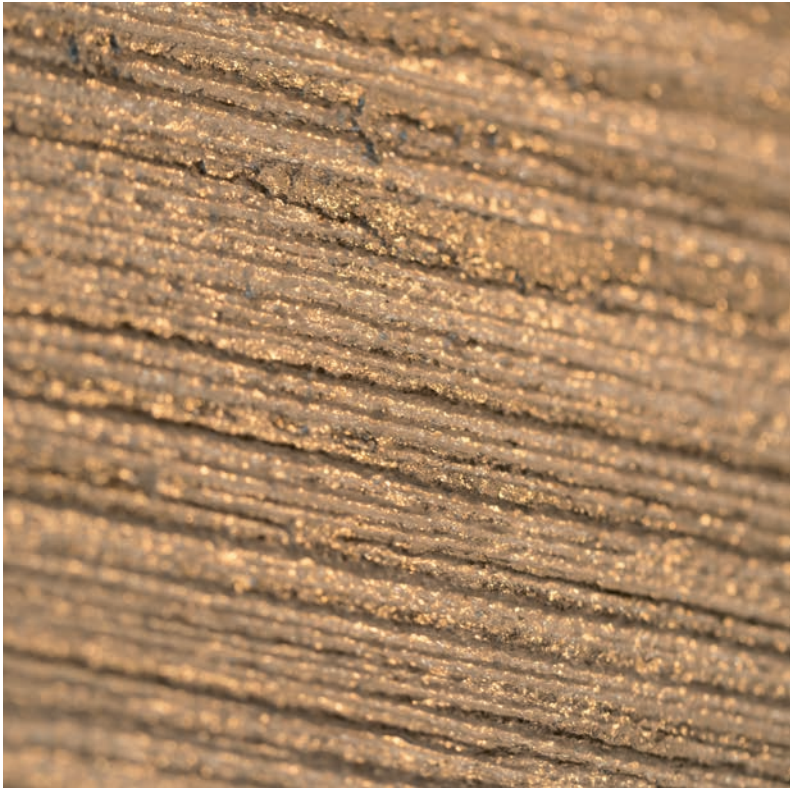

DRACHOLIN
Wir leben Qualität

INDIVIDUELL
KREATIV
EINZIGARTIG

Decostone fine (weiß) veredelt mit Minerallasur effecto Perldiamant und Perlsilber

Decostone fine (weiß) veredelt mit Minerallasur effecto Perldiamant und Perlsilber

Minerallasur effecto

MINERALISCHE LASURTECHNIK
OPTISCH ANSPRUCHSVOLLE WÄNDE
ELEGANTE AUSSTRAHLUNG
BESONDERER METALLICEFFEKT
SCHIMMERNDE OBERFLÄCHE

Decostone fine (weiß) veredelt mit Minerallasur effecto Perdiamant und Perlsilber

Saphir

Smaragd

Turmalin

Aventurin

Peridot

Aquamarin

Silber

Zirkon