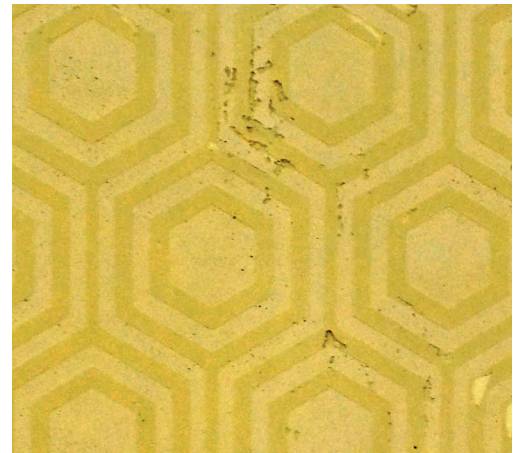

DRACHOLIN

Carl-Zeiss-Str. 19
72555 Metzingen
info@dracholin.de
www.dracholin.de

DRACHOLIN

Wir leben Qualität

Decostone

Prägetechnik

Prägetapete RETRO 1

- Prägetapete zur Herstellung von dreidimensionalen, strukturierten Oberflächen im Retro-Look. Speziell für die Prägetechnik mit Decostone classic und fine
- Breite: 52 cm, Länge: 10,05 m, Rapport: 13 cm

Artikelnummer	Verkaufseinheit	Preiseinheit	Preis
337001	Rolle	Rolle	

Prägetapete RETRO 2

- Prägetapete zur Herstellung von dreidimensionalen, strukturierten Oberflächen im Retro-Look. Speziell für die Prägetechnik mit Decostone classic und fine
- Breite: 52 cm, Länge: 10,05 m, Rapport: 16 cm

Artikelnummer	Verkaufseinheit	Preiseinheit	Preis
337002	Rolle	Rolle	

Prägetapete RETRO 3

- Prägetapete zur Herstellung von dreidimensionalen, strukturierten Oberflächen im Retro-Look. Speziell für die Prägetechnik mit Decostone classic und fine
- Breite: 52 cm, Länge: 10,05 m, Rapport: 32 cm

Artikelnummer	Verkaufseinheit	Preiseinheit	Preis
337003	Rolle	Rolle	

Prägetapete FLORAL 1

- Prägetapete zur Herstellung von dreidimensionalen, strukturierten Oberflächen im Retro-Look. Speziell für die Prägetechnik mit Decostone classic und fine
- Breite: 52 cm, Länge: 10,05 m, Rapport: 64 cm / 32 cm