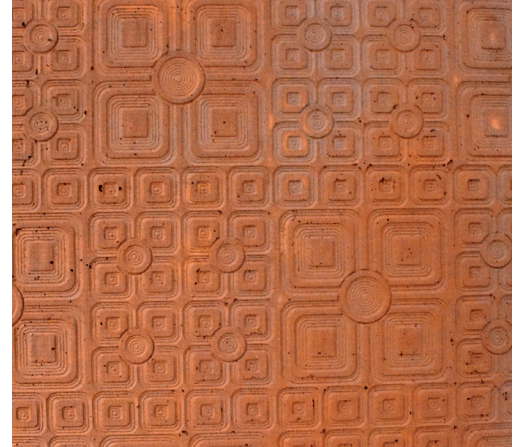

Artikelnummer	Verkaufseinheit	Preiseinheit	Preis
337001	Rolle	Rolle	

Prägetapete RETRO 2

- Prägetapete zur Herstellung von dreidimensionalen, strukturierten Oberflächen im Retro-Look. Speziell für die Prägetechnik mit Decostone classic und fine
- Breite: 52 cm, Länge: 10,05 m, Rapport: 16 cm

Artikelnummer	Verkaufseinheit	Preiseinheit	Preis
337002	Rolle	Rolle	

Prägetapete RETRO 3

- Prägetapete zur Herstellung von dreidimensionalen, strukturierten Oberflächen im Retro-Look. Speziell für die Prägetechnik mit Decostone classic und fine
- Breite: 52 cm, Länge: 10,05 m, Rapport: 32 cm

Artikelnummer	Verkaufseinheit	Preiseinheit	Preis
337003	Rolle	Rolle	

Prägetapete FLORAL 1

- Prägetapete zur Herstellung von dreidimensionalen, strukturierten Oberflächen im Retro-Look. Speziell für die Prägetechnik mit Decostone classic und fine
- Breite: 52 cm, Länge: 10,05 m, Rapport: 64 cm / 32 cm

Artikelnummer	Verkaufseinheit	Preiseinheit	Preis
337005	Rolle	Rolle	

Keine Lagerware. Lieferzeit bitte anfragen.

Prägetapete FLORAL 2

- Prägetapete zur Herstellung von dreidimensionalen, strukturierten Oberflächen im Retro-Look. Speziell für die Prägetechnik mit Decostone classic und fine
- Breite: 53 cm, Länge: 10,05 m, Rapport: 32 cm