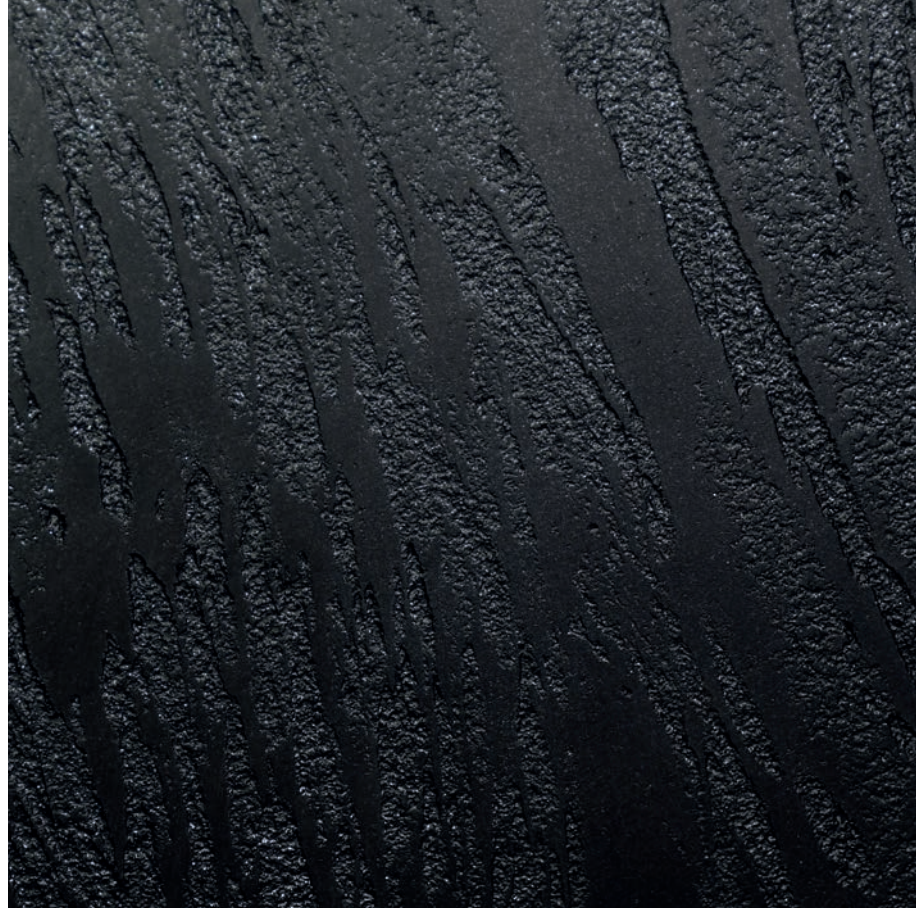

DRACHOLIN

Wir leben Qualität

EINZIGARTIG
METALLIC
KREATIV

MINERALLASUR EFFECTO

21 ÜBERWIEGEND KRÄFTIGE TÖNE
BRILLANTE GLANZEFFEKTE
MINERALISCHE LASURTECHNIK

Diamant

Gold

Silber

Zirkon

Rosenquarz

Eventuelle Farbabweichungen gegenüber den Originalfarbmustern sind drucktechnisch bedingt und berechtigen später nicht mehr zu Beanstandungen. Wir empfehlen, diese Farbtöne mit Originalmaterial zu bemustern, um Farbabweichungen auszuschließen.

BESONDERER METALLICEFFEKT
DECOSTONE BETONGRAU 1 MIT MINERALLASUR
EFFECTO HÄMATIT, PERLGOLD UND ONYX

MINERALLASUR EFFECTO

KONTRASTE SCHAFFEN

DECOSTONE WEISS, ART BESENZUG MIT MINERALLASUR
EFFECTO PERLGOLD UND HÄMATIT

MINERALLASUR EFFECTO

DUNKLE AKZENTE SETZEN
DECOSTONE BETONGRAU 1 MIT MINERALLASUR
EFFECTO DREI SCHICHTEN HÄMATIT

Carl-Zeiss-Str. 19
72555 Metzingen
info@dracholin.de
www.dracholin.de

Eventuelle Farbabweichungen gegenüber den Originalfarbmustern sind drucktechnisch bedingt und berechtigen später nicht mehr zu Beanstandungen. Wir empfehlen, diese Farbtöne mit Originalmaterial zu bemustern, um Farbabweichungen auszuschließen.